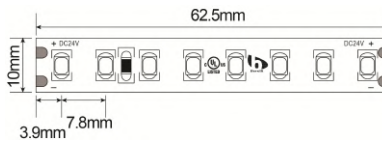

Order Example

ORLANDO-90-3K-WH

LED Strip Lighting

64

128

176

Name	Model	LED / Meter	Watts / Meter	Lumens / Meter	CRI	CCT	Voltage
64	AMW-S28126008	64	5 W	750 lm	80 / 90	2700K / 3000K / 4000K	24 V
128	AMW-S282412810	128	10 W	1450 lm	80 / 90	2700K / 3000K / 4000K	24 V
176	AMW-S282416810	176	16 W	2200 lm	80 / 90	2700K / 3000K / 4000K	24 V