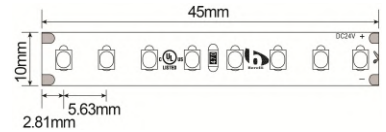

Order Example

ORLANDO-90-3K-WH

LED Strip Lighting

64

128

176

Name	Model	LED / Meter	Watts / Meter	Lumens / Meter	CRI	CCT	Voltage
64	AMW-S28126008	64	5 W	750 lm	80 / 90	2700K / 3000K / 4000K	24 V
128	AMW-S282412810	128	10 W	1450 lm	80 / 90	2700K / 3000K / 4000K	24 V
176	AMW-S282416810	176	16 W	2200 lm	80 / 90	2700K / 3000K / 4000K	24 V