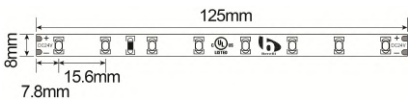

Order Example

ORLANDO-90-3K-WH

LED Strip Lighting

64

128

176

Name	Model	LED / Meter	Watts / Meter	Lumens / Meter	CRI	CCT	Voltage
64	AMW-S28126008	64	5 W	750 lm	80 / 90	2700K / 3000K / 4000K	24 V
128	AMW-S282412810	128	10 W	1450 lm	80 / 90	2700K / 3000K / 4000K	24 V
176	AMW-S282416810	176	16 W	2200 lm	80 / 90	2700K / 3000K / 4000K	24 V