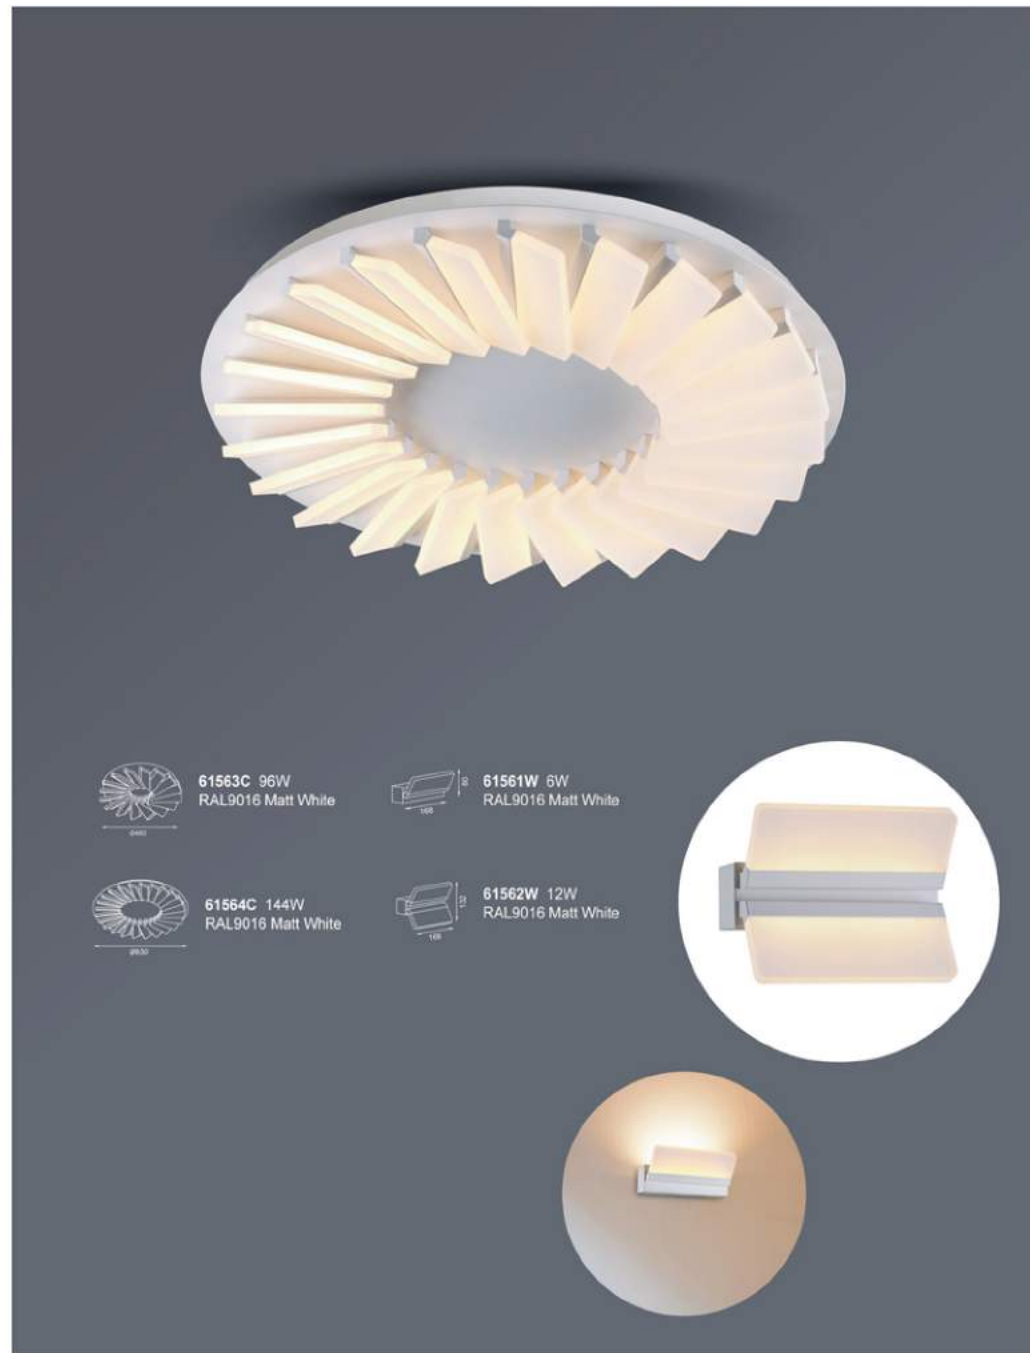

**61563C 96W**  
RAL9016 Matt White

**61564C 144W**  
RAL9016 Matt White

**61561W 6W**  
RAL9016 Matt White

**61562W 12W**  
RAL9016 Matt White

**51542C** 48W  
Pale gold+Matt White

**51543C** 108W  
Pale gold+Matt White