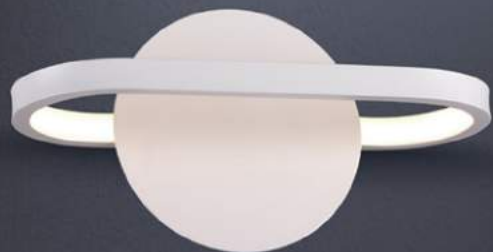

RAL9016 Matt White

60843W 32W  
RAL9016 Matt White

60463W 4\*5W  
RAL9016 Matt White

60462W 4\*5W  
RAL9016 Matt White

60467W 5W  
RAL9016 Matt White

60466W 5W  
RAL9016 Matt White

60598W 12W  
RAL9016 Matt White