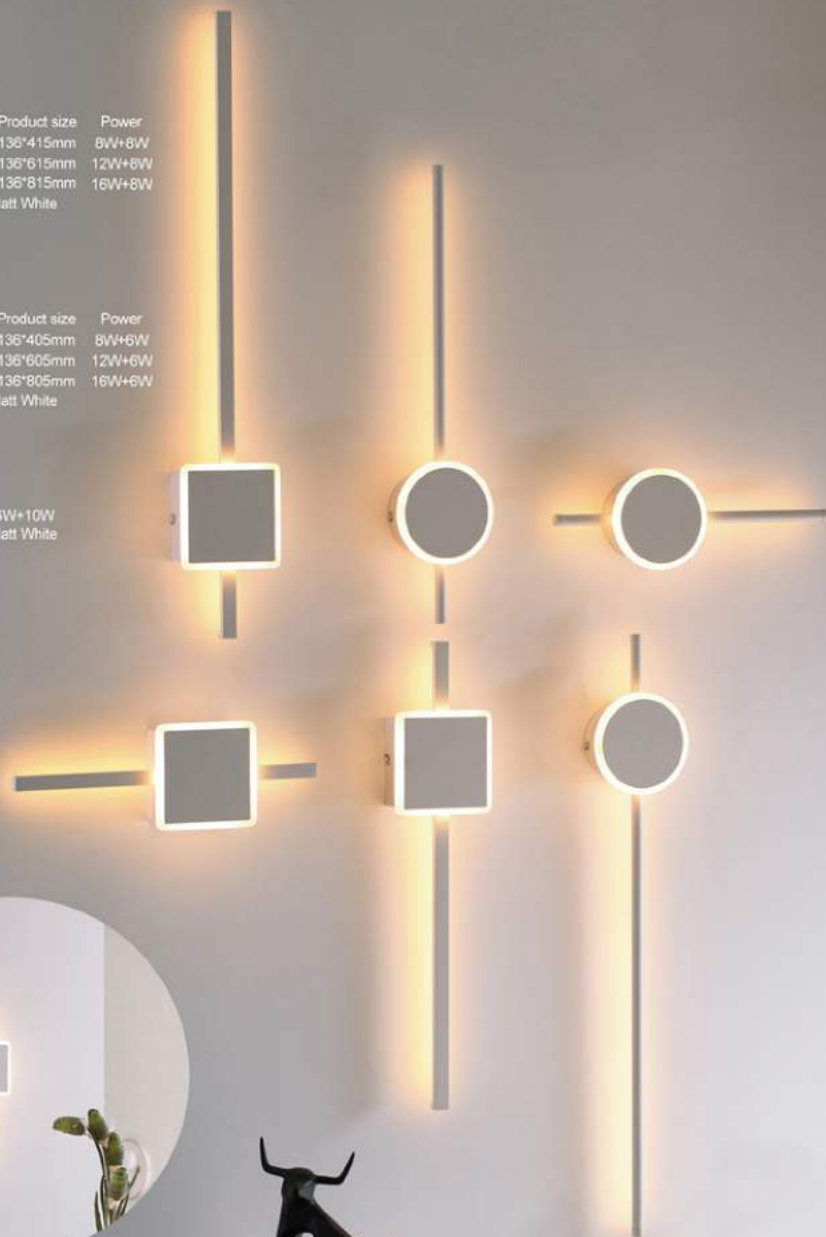

RAL9016 Matt White

Item No	Product size	Power
61425W	136*405mm	8W+6W
61426W	136*605mm	12W+6W
61427W	136*805mm	16W+6W

RAL9016 Matt White

61421W 16W+10W  
RAL9016 Matt White

60840W 8W  
RAL9016 Matt White

Item No	Product size	Power
60841W	120*90mm	8W
60842W	220*90mm	16W