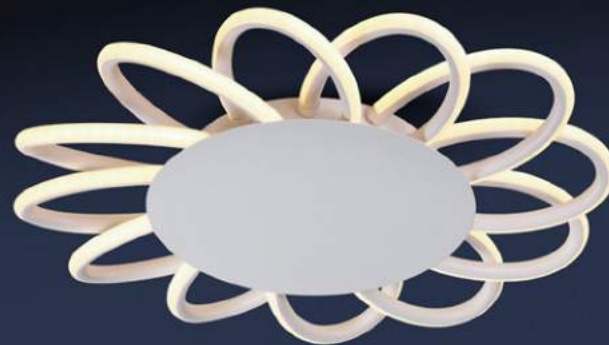

Ø635

Ø485/635/790

Item No	Product size	Power
61481C	Ø485*H40mm	72W
61482C	Ø635*H40mm	96W
61483C	Ø790*H40mm	120W

RAL9016 Matt White

61311C 72W  
RAL9016 Matt White

61312C 112W  
Aluminum+Silicone  
RAL9016 Matt White